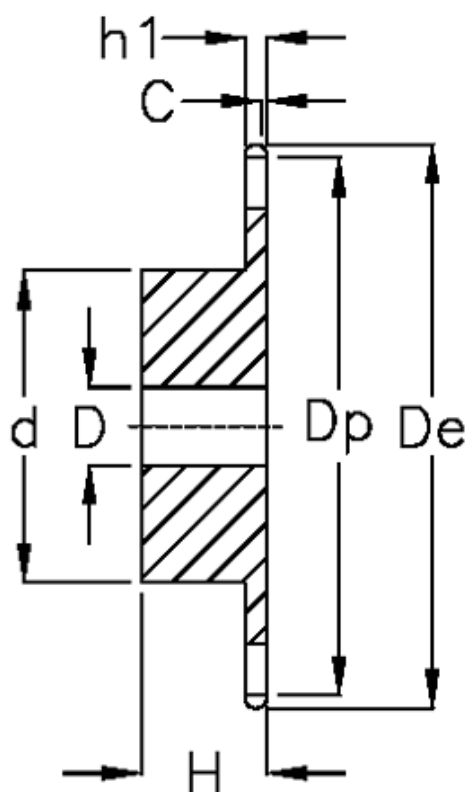

Varenummer: 616011011038
Beskrivelse: Navhjul 28 B-1 Z=38 simplex
forboret

Mål

Antal tænder	= 38
C	= 5
d	= *180
D	= $30 \pm 0,5$
De	= 557
Dp	= 538.27
For kædebetegnelse	= 28 B-1
For kæde størrelse	= 1 3/4" x 1 1/4"

H = 75
h1 = 29.4